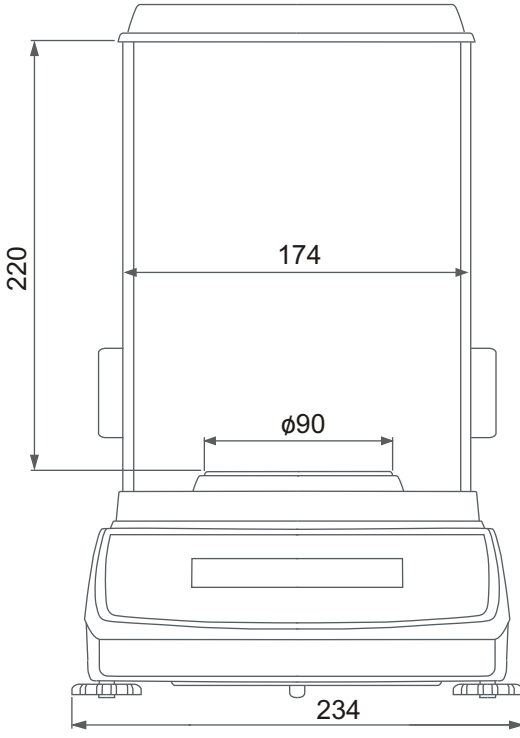

Doğrulama seçeneği olan modeller

M

Teknik özellikler:

Otomatik kalibrasyonlu model	ALN60	ALN120	ALN220
Harici kalibrasyonlu model	ALZ60	ALZ120	ALZ220
Kapasite (Max)	60g	120g	220g
Okunabilirlik (d)	0,1mg	0,1mg	0,1mg
Doğrulanabilirlik (e)	1mg	1mg	1mg
Dara aralığı	-60g	-120g	-220g
Onay sınıfı	I		
Tekrarlanabilirlik	0,1mg		
Lineer	±0,2mg		
Çalışma sıcaklığı	+18 ÷ +35°C		
Stabilizasyon süresi	<5s		
Tartım birimleri	mg, g, ct, lb, oz, ozt, gr, dwt		
Ekran	LCD		
Arabirimler	RS232 opsiyon: LAN or Wi-Fi		
Kefe boyutu	φ 90mm		
Boyutlar (ayaklar ile birlikte)	234x345x356mm		
Rüzgar kabini boyutları	174x135x220mm		
Güç kaynağı	~230V 50Hz 6VA / =12V 1,2A		
Terazi ağırlığı	6kg		
Önerilen kalib. ağırlıkları	E2 50g	E2 100g	E2 200g