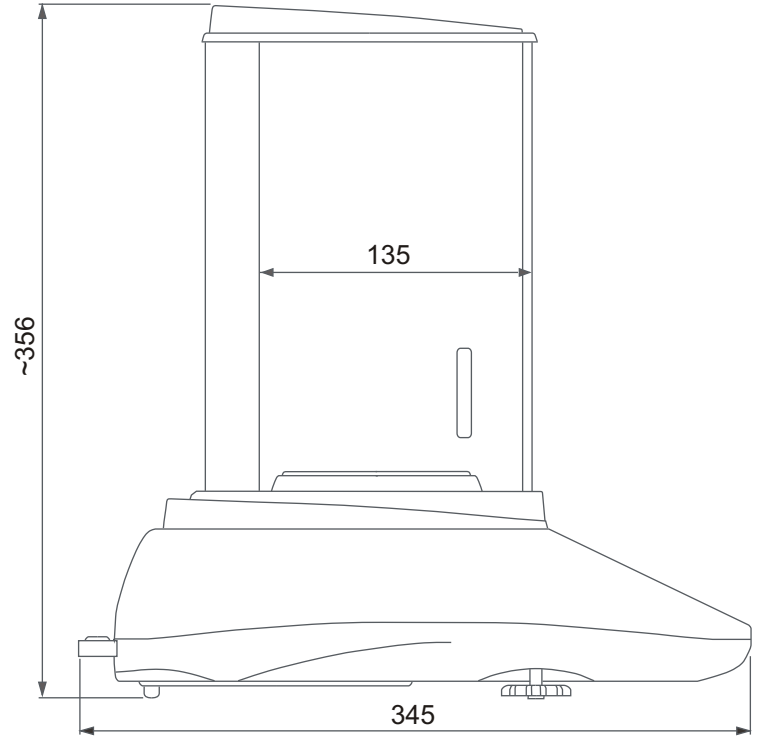

Doğrulama seçeneği olan modeller

M

Teknik özellikler:

Otomatik kalibrasyonlu model	ALN60	ALN120	ALN220
Harici kalibrasyonlu model	ALZ60	ALZ120	ALZ220
Kapasite (Max)	60g	120g	220g
Okunabilirlik (d)	0,1mg	0,1mg	0,1mg
Doğrulanabilirlik (e)	1mg	1mg	1mg
Dara aralığı	-60g	-120g	-220g
Onay sınıfı	I		
Tekrarlanabilirlik	0,1mg		
Lineer	±0,2mg		
Çalışma sıcaklığı	+18 ÷ +35°C		
Stabilizasyon süresi	<5s		
Tartım birimleri	mg, g, ct, lb, oz, ozt, gr, dwt		
Ekran	LCD		
Arabirimler	RS232 opsiyon: LAN or Wi-Fi		
Kefe boyutu	φ 90mm		
Boyutlar (ayaklar ile birlikte)	234x345x356mm		
Rüzgar kabini boyutları	174x135x220mm		
Güç kaynağı	~230V 50Hz 6VA / =12V 1,2A		
Terazi ağırlığı	6kg		
Önerilen kalib. ağırlıkları	E2 50g	E2 100g	E2 200g