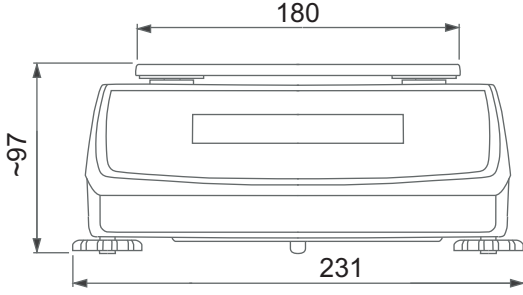

ACA yoğunluk kiti
(opsiyonel)

Alttan tartım kancası

Portatif rüzgarlık

ACA kit katı ve sıvı yoğunluğunu ölçmek için (kefe çığı 115mm olan cihazlarda)

Tartım hafızası (Alibi)

LAN ve Wi-Fi bağlantıları

Barkod okuyucu (RS232C bağlantısı ile)

Bilgisayar programı: Statistics **ücretsiz**

, PC iletişimi için **ücretsiz**

- Dosyaya kaydetme "ProCell"

- Excele aktarma

Doğrulama seçeneği olan modeller **M**

Teknik özellikler:

Otomatik kalib. modeller	ACA220	ACA320	ACA520	ACA620	ACA820	ACA1000	ACA2200	ACA3200	ACA4200	ACA6200	
Harici kalib. modeller	ACZ220	ACZ320	ACZ520	ACZ620	ACZ820	ACZ1000	ACZ2200	ACZ3200	ACZ4200	ACZ6200	
Kapasite (Mak)	220g	320g	520g	620g	820g	1000g	2200g	3200g	4200g	6200g	
Okunabilirlik (d)	0,001g	0,001g	0,001g	0,001g	0,001g	0,001g	0,01g	0,01g	0,01g	0,01g	
Doğrulanabilirlik (e)	0,01g	0,01g	0,01g	0,01g	0,01g	0,01g	0,1g	0,1g	0,1g	0,1g	
Dara aralığı	-220g	-320g	-520g	-620g	-820g	-1000g	-2200g	-3200g	-4200g	-6200g	
Onay sınıfı	II										
Tekrarlanabilirlik	0,001g							0,01g		0,02g	
Lineer	± 0,002g							± 0,02g		± 0,02g	
Çalışma sıcaklığı	+10 ÷ +40°C										
Stabilizasyon süresi	<3s										
Kefe boyutları	1φ		15mm					165x165mm		180x180mm	
Ekran	LCD 110x35mm										
Boyutlar (ayaklar ile birlikte)	231x345x97mm										
Arabirimler	RS232, USB-B, USB_A opsiyonlar: LANveya Wi-Fi										
Tartım birimleri	mg, g, kg, ct, lb, oz, ozt, gr, dwt										
Güç kaynağı	~230V 50Hz 9VA / =12V 1,2A										
Terazi ağırlığı	4kg										
Önerilen kalib. ağırlıkları	F2 200g		F1 500g		F1 1000g		F2 2000g		F1 5000g		