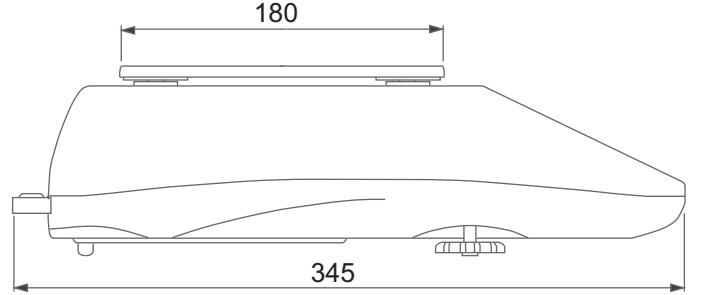

Doğrulama seçeneği olan modeller **M**

Teknik özellikler:

Otomatik kalib. modeller	ACA220	ACA320	ACA520	ACA620	ACA820	ACA1000	ACA2200	ACA3200	ACA4200	ACA6200	
Harici kalib. modeller	ACZ220	ACZ320	ACZ520	ACZ620	ACZ820	ACZ1000	ACZ2200	ACZ3200	ACZ4200	ACZ6200	
Kapasite (Mak)	220g	320g	520g	620g	820g	1000g	2200g	3200g	4200g	6200g	
Okunabilirlik (d)	0,001g	0,001g	0,001g	0,001g	0,001g	0,001g	0,01g	0,01g	0,01g	0,01g	
Doğrulanabilirlik (e)	0,01g	0,01g	0,01g	0,01g	0,01g	0,01g	0,1g	0,1g	0,1g	0,1g	
Dara aralığı	-220g	-320g	-520g	-620g	-820g	-1000g	-2200g	-3200g	-4200g	-6200g	
Onay sınıfı	II										
Tekrarlanabilirlik	0,001g							0,01g		0,02g	
Lineer	± 0,002g							± 0,02g		± 0,02g	
Çalışma sıcaklığı	+10 ÷ +40°C										
Stabilizasyon süresi	<3s										
Kefe boyutları	1φ		15mm					165x165mm		180x180mm	
Ekran	LCD 110x35mm										
Boyutlar (ayaklar ile birlikte)	231x345x97mm										
Arabirimler	RS232, USB-B, USB_A opsiyonlar: LANveya Wi-Fi										
Tartım birimleri	mg, g, kg, ct, lb, oz, ozt, gr, dwt										
Güç kaynağı	~230V 50Hz 9VA / =12V 1,2A										
Terazi ağırlığı	4kg										
Önerilen kalib. ağırlıkları	F2 200g		F1 500g		F1 1000g		F2 2000g		F1 5000g