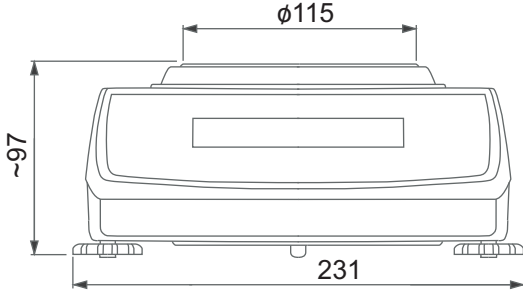

Doğrulama seçeneği olan modeller **M**

Teknik özellikler:

Otomatik kalib. modeller	ACA220	ACA320	ACA520	ACA620	ACA820	ACA1000	ACA2200	ACA3200	ACA4200	ACA6200	
Harici kalib. modeller	ACZ220	ACZ320	ACZ520	ACZ620	ACZ820	ACZ1000	ACZ2200	ACZ3200	ACZ4200	ACZ6200	
Kapasite (Mak)	220g	320g	520g	620g	820g	1000g	2200g	3200g	4200g	6200g	
Okunabilirlik (d)	0,001g	0,001g	0,001g	0,001g	0,001g	0,001g	0,01g	0,01g	0,01g	0,01g	
Doğrulanabilirlik (e)	0,01g	0,01g	0,01g	0,01g	0,01g	0,01g	0,1g	0,1g	0,1g	0,1g	
Dara aralığı	-220g	-320g	-520g	-620g	-820g	-1000g	-2200g	-3200g	-4200g	-6200g	
Onay sınıfı	II										
Tekrarlanabilirlik	0,001g							0,01g		0,02g	
Lineer	± 0,002g							± 0,02g		± 0,02g	
Çalışma sıcaklığı	+10 ÷ +40°C										
Stabilizasyon süresi	<3s										
Kefe boyutları	1φ		15mm					165x165mm		180x180mm	
Ekran	LCD 110x35mm										
Boyutlar (ayaklar ile birlikte)	231x345x97mm										
Arabirimler	RS232, USB-B, USB_A opsiyonlar: LANveya Wi-Fi										
Tartım birimleri	mg, g, kg, ct, lb, oz, ozt, gr, dwt										
Güç kaynağı	~230V 50Hz 9VA / =12V 1,2A										
Terazi ağırlığı	4kg										
Önerilen kalib. ağırlıkları	F2 200g		F1 500g		F1 1000g		F2 2000g		F1 5000g