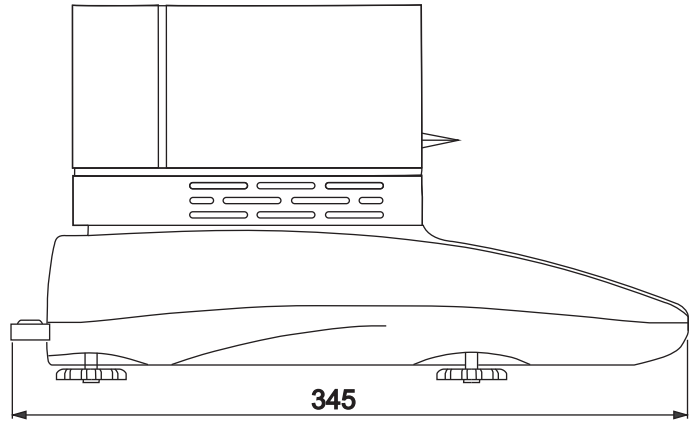

Harici kalibrasyon termometresi

Teknik özellikler:

Model	AGS50D	AGS60	AGS120	AGS210	AGS60/T250	AGS120/T250	AGS210/T250
Kapasite (Max)	50g	60g	120g	210g	60g	120g	210g
Okunabilirlik (d)	0,1mg	1mg	1mg	1mg	1mg	1mg	1mg
Önerilen numune ağırlığı	2÷10g						
Çalışma sıcaklığı	+10 ÷ +40°C						
Nem okuma hassasiyeti	1% (örnek 0,01÷0,5g) 0,1% (örnek 0,5÷5g) 0,01% (örnek >5g)						
Nem ölçümü tekrarlılılığı	± 0,05% (örnek 2g) ± 0,02% (örnek 5g)			± 0,1% (örnek 2g) ± 0,04% (örnek 5g)			
Hafıza	10 kurutma programı						
Maksimum kurutma sıcaklığı	160°C			250°C			
Örnekleme süresi	1 ÷ 180s						
Maksimum kurutma süresi	10h						
Kurutma modları	otomatik mod, zaman modu						
Halojen ısıtıcısı	2 x 118mm 200W			2 x 118mm 500W			
Kurutma kabini ısıtma süresi (100°C)	yaklaşık 3 dk.						
Kefe boyutu	90mm						
Kurutma kabini boyutları	108 x 20mm						
Arabirimler	RS232C (to computer or printer), PS2 (to pc keyboard), USB (to computer)						
Güç kaynağı	~230V 50/60Hz 160VA			~230V 50/60Hz 300VA			
Boyutlar	215(235) x 345 x 200mm						
Terazi ağırlığı	7kg						
Önerilen kalib. ağırlıkları (OIML)	E2 50g	F2 50g	F2 100g	F2 200g	F2 50g	F2 100g	F2 200g