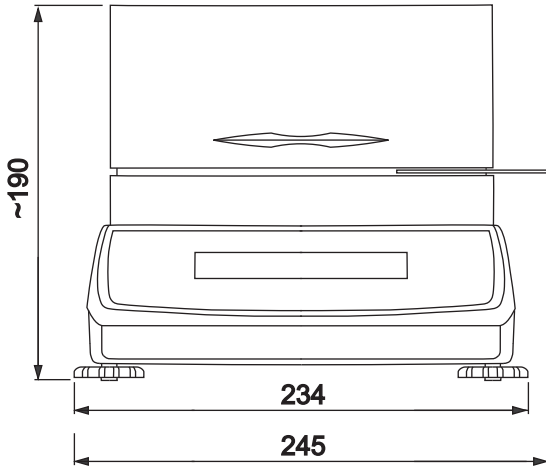

Harici kalibrasyon termometresi

Teknik özellikler:

Model	AGS50D	AGS60	AGS120	AGS210	AGS60/T250	AGS120/T250	AGS210/T250
Kapasite (Max)	50g	60g	120g	210g	60g	120g	210g
Okunabilirlik (d)	0,1mg	1mg	1mg	1mg	1mg	1mg	1mg
Önerilen numune ağırlığı	2÷10g						
Çalışma sıcaklığı	+10 ÷ +40°C						
Nem okuma hassasiyeti	1% (örnek 0,01÷0,5g) 0,1% (örnek 0,5÷5g) 0,01% (örnek >5g)						
Nem ölçümü tekrarlılılığı	± 0,05% (örnek 2g) ± 0,02% (örnek 5g)			± 0,1% (örnek 2g) ± 0,04% (örnek 5g)			
Hafıza	10 kurutma programı						
Maksimum kurutma sıcaklığı	160°C			250°C			
Örnekleme süresi	1 ÷ 180s						
Maksimum kurutma süresi	10h						
Kurutma modları	otomatik mod, zaman modu						
Halojen ısıtıcısı	2 x 118mm 200W			2 x 118mm 500W			
Kurutma kabini ısıtma süresi (100°C)	yaklaşık 3 dk.						
Kefe boyutu	90mm						
Kurutma kabini boyutları	108 x 20mm						
Arabirimler	RS232C (to computer or printer), PS2 (to pc keyboard), USB (to computer)						
Güç kaynağı	~230V 50/60Hz 160VA			~230V 50/60Hz 300VA			
Boyutlar	215(235) x 345 x 200mm						
Terazi ağırlığı	7kg						
Önerilen kalib. ağırlıkları (OIML)	E2 50g	F2 50g	F2 100g	F2 200g	F2 50g	F2 100g	F2 200g