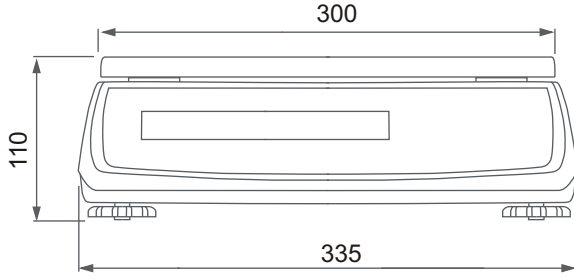

### Teknik özellikler:

Model	BD1.5TW	BD3TW	BD6TW	BD15TW	BD30TW	BD3TWY	BD6TWY	BD12TWY	BD30TWY
Kapasite (Max)	1.5kg	3kg	6kg	15kg	30kg	3kg	6kg	12kg	30kg
Okunabilirlik (d)	0,5g	1g	2g	5g	10g	0,5g	1g	2g	5g
	* 0,05g	* 0,1g	* 0,2g	* 0,5g	* 1g	* 0,1g	* 0,1g	* 0,2g	* 0,5g
Tekrarlanabilirlik	0,1g	0,2g	0,4g	1g	2g	0,1g	0,1g	0,2g	0,5g
Lineerlik	0,15g	0,3g	0,6g	1,5g	3g	0,1g	0,2g	0,3g	1g
Onay sınıfı	III								
Çalışma sıcaklığı	-10 ÷ +40°C								
Stabilizasyon süresi	<3s								
Tartım birimleri	mg, g, kg, ct, lb, oz, ozt, gr, dwt								
Ekran	LCD ekran								
Pil ile çalışma süresi	~48s (aydınlatma açıkken), ~100s (aydınlatma kapalıyken)								
Akü şarj göstergesi	✓								
Otomatik kapanma fonksiyonu Ekran	✓ (5dk. sonra)								
aydınlatma oto. kapanma	✓ (30 s. sonra)								
Kefe boyutu	300x210mm								
Boyutlar	335x320x110mm								
Arabirimler	RS232C								
Güç kaynağı	~230V 50Hz 6VA / =12V 1,2A veya akü EP 4.5-6 (6V, 4.5Ah)								
Terazi ağırlığı	3,5kg								