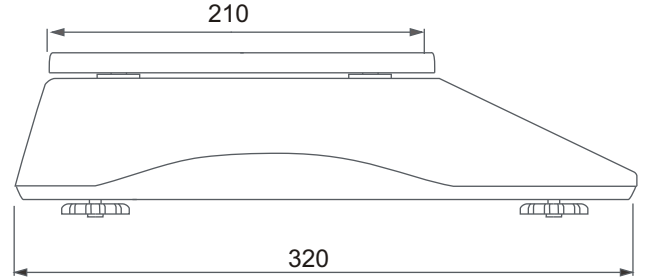

### Teknik özellikler:

Model	BD1.5TW	BD3TW	BD6TW	BD15TW	BD30TW	BD3TWY	BD6TWY	BD12TWY	BD30TWY
Kapasite (Max)	1.5kg	3kg	6kg	15kg	30kg	3kg	6kg	12kg	30kg
Okunabilirlik (d)	0,5g	1g	2g	5g	10g	0,5g	1g	2g	5g
	* 0,05g	* 0,1g	* 0,2g	* 0,5g	* 1g	* 0,1g	* 0,1g	* 0,2g	* 0,5g
Tekrarlanabilirlik	0,1g	0,2g	0,4g	1g	2g	0,1g	0,1g	0,2g	0,5g
Lineerlik	0,15g	0,3g	0,6g	1,5g	3g	0,1g	0,2g	0,3g	1g
Onay sınıfı	III								
Çalışma sıcaklığı	-10 ÷ +40°C								
Stabilizasyon süresi	<3s								
Tartım birimleri	mg, g, kg, ct, lb, oz, ozt, gr, dwt								
Ekran	LCD ekran								
Pil ile çalışma süresi	~48s (aydınlatma açıkken), ~100s (aydınlatma kapalıyken)								
Akü şarj göstergesi	✓								
Otomatik kapanma fonksiyonu Ekran	✓ (5dk. sonra)								
aydınlatma oto. kapanma	✓ (30 s. sonra)								
Kefe boyutu	300x210mm								
Boyutlar	335x320x110mm								
Arabirimler	RS232C								
Güç kaynağı	~230V 50Hz 6VA / =12V 1,2A veya akü EP 4.5-6 (6V, 4.5Ah)								
Terazi ağırlığı	3,5kg								